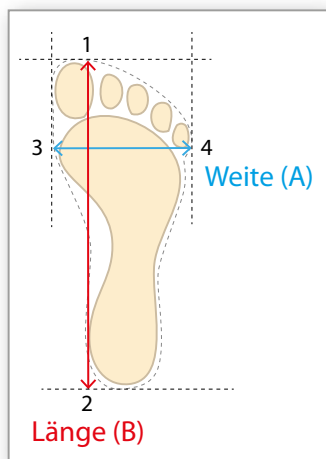

So messen Sie richtig:

- Stellen Sie Ihren Fuß auf ein Blatt Papier, zeichnen Sie den Umriss nach.
- Zeichnen Sie die Linien 1 - 4 .
- Messen Sie jetzt die Länge des Fußes (B) zwischen Linie 1 und 2.
- Danach messen Sie als Weite (B) den Umfang des Fußes im Ballenbereich auf Höhe der Line 3 und 4.
- In der Tabelle unten finden Sie dann die richtige Größe.

Englische Schuhgrößen 2 - 12

Alle Maße in mm.

Größe	Fuß-Länge	Weite 3 (C)	Weite 4 (D)	Weite 5 (E)	Weite 6(F)	Weite 7 (G)	Weite 8 (H)	Weite 9 (I)	Weite 10 (K)
2	214 mm	195	200	205	210	215	220	225	230
2,5	218	197,5	202,5	207,5	212,5	217,5	222,5	227,5	232,5
3	222	200	205	210	215	220	225	230	235
3,5	226	202,5	207,5	212,5	217,5	222,5	227,5	232,5	237,5
4	231	205	210	215	220	225	230	235	240
4,5	237	207,5	212,5	217,5	222,5	227,5	232,5	237,5	242,5
5	239	210	215	220	225	230	235	240	245
5,5	243	212,5	217,5	222,5	227,5	232,5	237,5	242,5	247,5
6	248	215	220	225	230	235	240	245	250
6,5	252	217,5	222,5	227,5	232,5	237,5	242,5	247,5	252,5
7	256	220	225	230	235	240	245	250	255
7,5	260	222,5	227,5	232,5	237,5	242,5	247,5	252,5	257,5
8	265	225	230	235	240	245	250	255	260
8,5	269	227,5	232,5	237,5	242,5	247,5	252,5	257,5	262,5
9	273	230	235	240	245	250	255	260	265
9,5	277	232,5	237,5	242,5	247,5	252,5	257,5	262,5	267,5
10	281	235	240	245	250	255	260	265	270
10,5	286	237,5	242,5	247,5	252,5	257,5	262,5	267,5	272,5
11	290	240	245	250	255	260	265	270	275
11,5	294	242,5	247,5	252,5	257,5	262,5	267,5	272,5	277,5
12	298	245	250	255	260	265	270	275	280